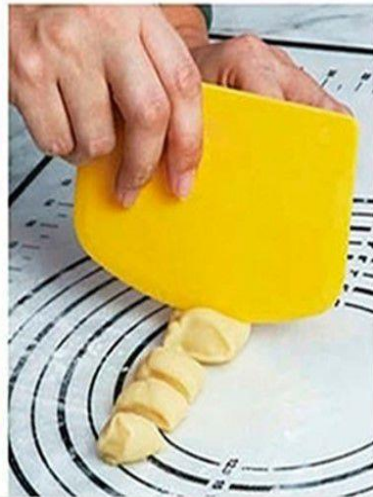

3'LÜ HAMUR ŞEKİLLENDİRİCİ- DOUGH SHAPER

ÜRÜN BİLGİSİ	PRODUCT INFORMATION
KOLİ İÇİ ADET:150	BOX IN QTY :150
KOLİ KG :7	DESI:7
KOLİ ÖLÇÜLERİ: 50X34X26	BOX SIZE: 50X34X26
CBM: 0,04	CBM :0,04