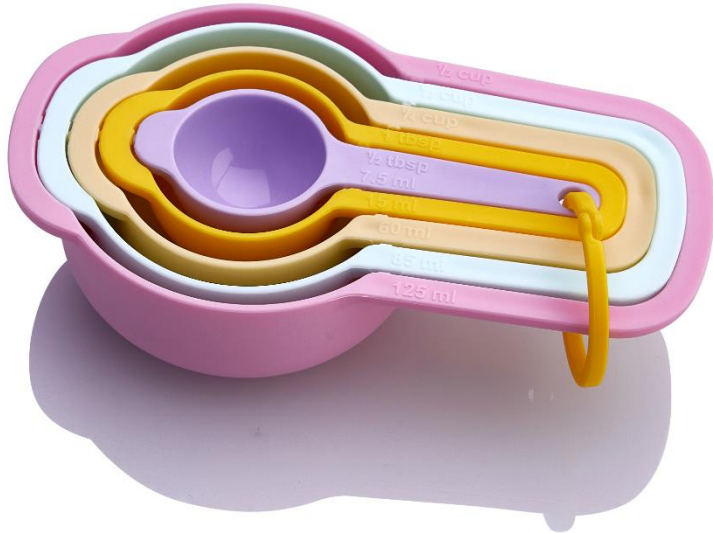

ÖLÇÜ KAŞIĞI- MEASURING SPOON

○ ÜRÜN BİLGİSİ	○ PRODUCT INFORMATION
○ KOLİ İÇİ ADET: 100	○ BOX IN QTY : 100
○ KOLİ KG :8	○ DESİ:8
○ KOLİ ÖLÇÜLERİ: ○ 50X34X26	○ BOX SIZE: ○ 50X34X26
○ CBM: 0,04	○ CBM :0,04