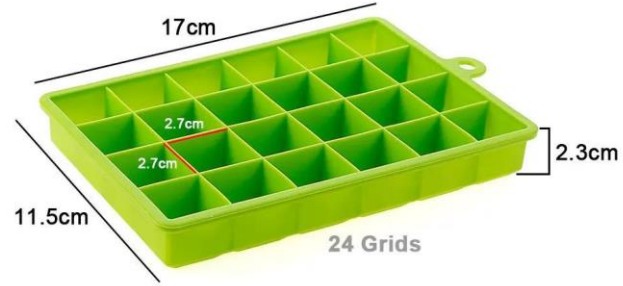

24LÜ KARE BUZ KALIBI

ÜRÜN BİLGİSİ

○ KOLİ İÇİ ADET:
100

○ KOLİ KG :10

○ KOLİ ÖLÇÜLERİ:
26X34X50

○ CBM: 0,045

PRODUCT INFORMATION

○ BOX IN QTY :
100

○ DESİ:10

○ BOX SIZE:
26X34X50

○ CBM :0,045